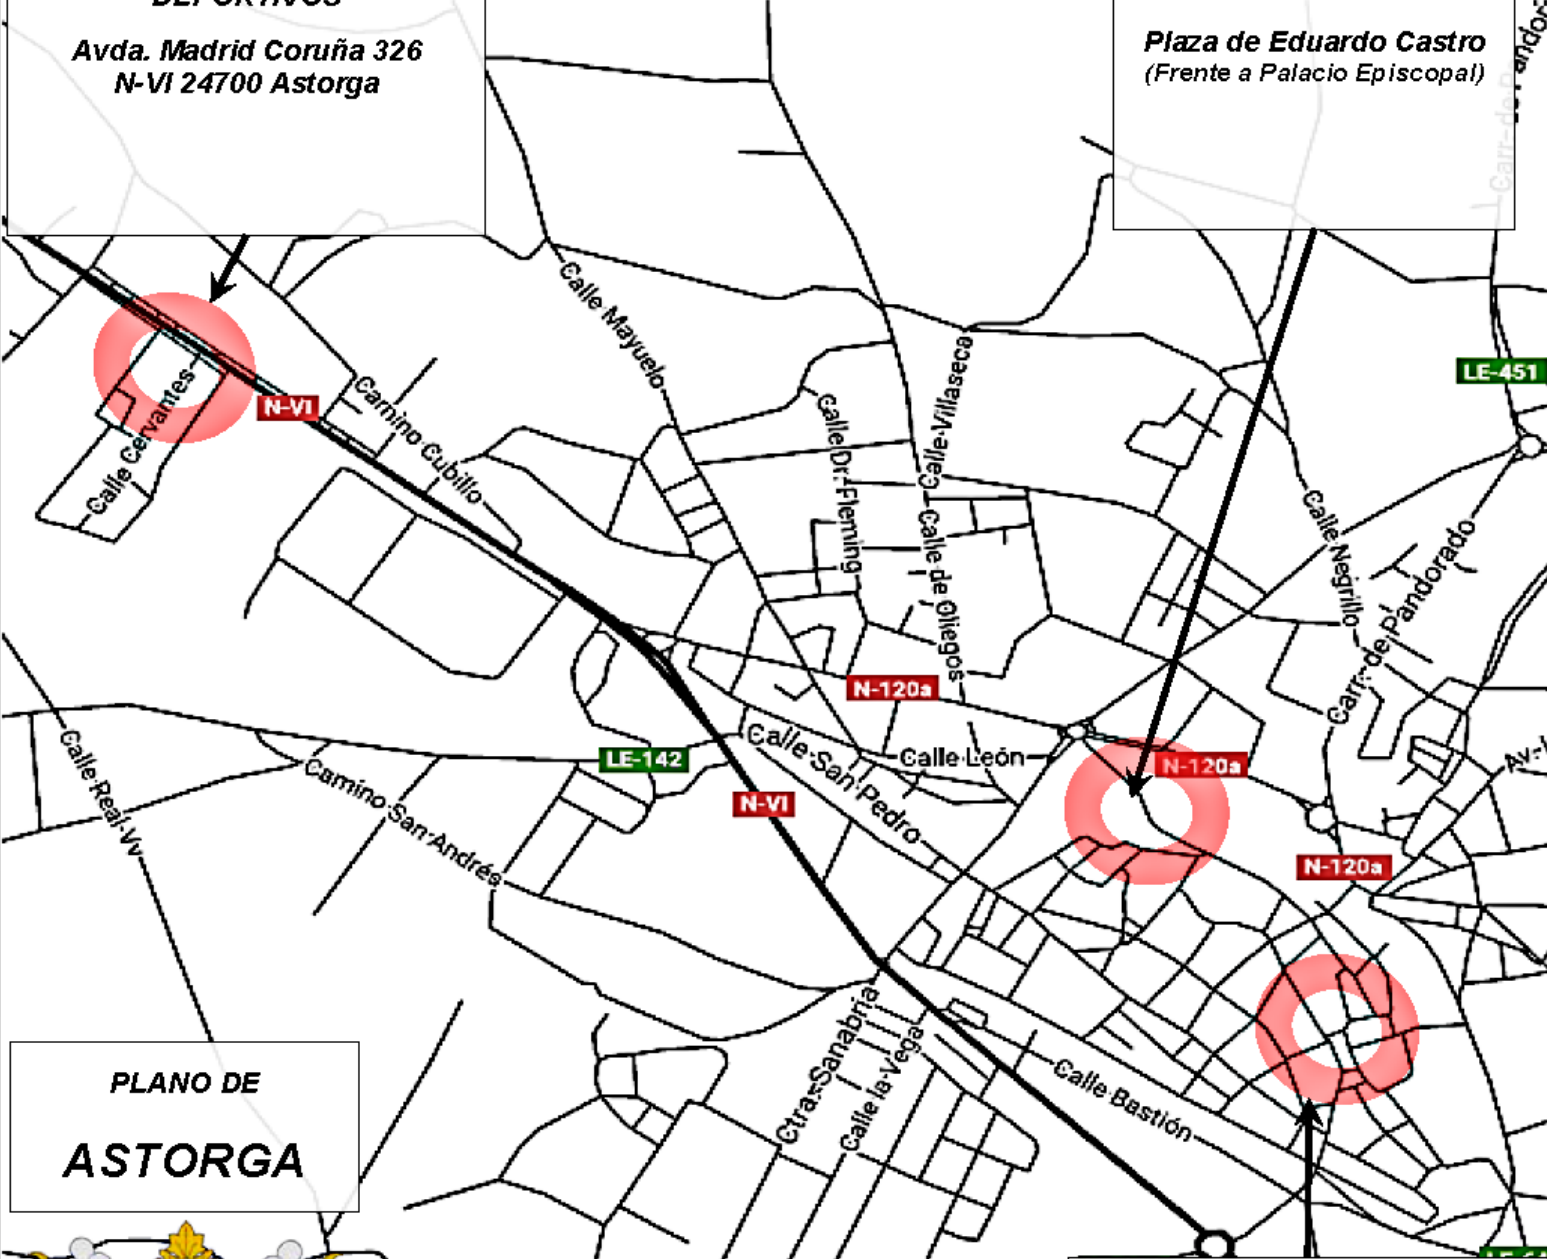

# MAPA DE ASTORGA

Citrauto, S.L.

**ZONA DE ASISTENCIAS  
VERIFICACIONES  
ADMINISTRATIVAS**

**SECRETARIA DE CARRERA  
DIRECCION DE CARRERA  
OFICINA DE COMSARIOS  
DEPORTIVOS**

**Avda. Madrid Coruña 326  
N-VI 24700 Astorga**

Palacio Episcopal

**VERIFICACIONES  
TECNICAS**

**Plaza de Eduardo Castro  
(Frente a Palacio Episcopal)**

Carr. de Pandorador

**PLANO DE  
ASTORGA**

Ayuntamiento de Astorga

**SALIDA - LLEGADA  
PARQUE CERRADO**

**Plaza de Santociildes  
Plaza de España  
(AYUNTAMIENTO)**